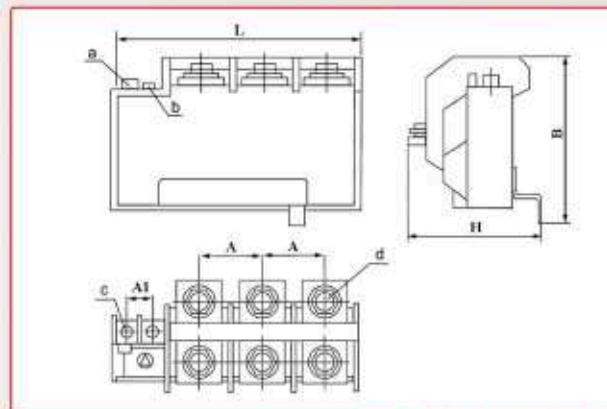

РЕЛЕ

Серия РТЛ / РТТ

Габаритные и присоединительные размеры

РТЛ

РТЛ - 25А

РТТ

РТТ 325,326,327

РТЛ - 36А

РТЛ - 93А

Тип реле	Габариты (мм)					Масса (кг)
	L	B	H	A	A1	
РТТ-325	138	95	63	38	14	0.46
РТТ-326				48		0.53
РТТ-327	161					0.53

**КАТУШКИ
УПРАВЛЕНИЯ**

Катушка управления к ПМ12-010.
42,110,220,380В / 50-60Гц