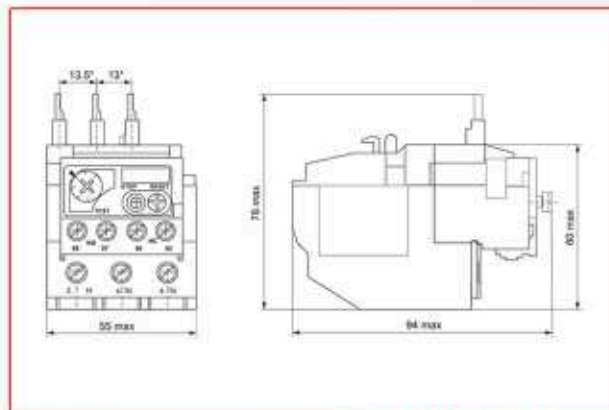

РЕЛЕ

Серия РТЛ / РТТ

Габаритные и присоединительные размеры

РТЛ

РТЛ - 25А

РТТ

РТТ 325,326,327

РТЛ - 36А

РТЛ - 93А

Тип реле	Габариты (мм)					Масса (кг)
	L	B	H	A	A1	
РТТ-325	138	95	63	38	14	0.46
РТТ-326				48		0.53
РТТ-327	161					0.53

**КАТУШКИ
УПРАВЛЕНИЯ**

Катушка управления к ПМ12-010.
42,110,220,380В / 50-60Гц